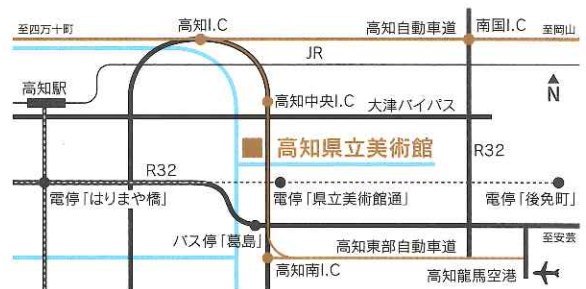

- [原作] サン・テグジュペリ
- [構成] シアター TACOGURA
- [演出] 藤岡武洋 (シアター TACOGURA)
- [音楽] ハナカタマサキ
- [演奏] ハナカタマサキバンド
- [舞台美術] stage factory greenroom
- [音響] 山崎康弘 (ゆっくりとじていく。)
- [照明] 日野早人 (屋根裏舞台)
- [衣装] サカシタナラミ (シアター TACOGURA)
- [演出助手] 伊藤麻由 (シアター TACOGURA)
- [舞台監督] 吉田剛治 (ヨシダワークス)
- [サポーター] 一柳恵子 / 田中正哉 / 中山虎汰郎 / 三谷文江
- [制作] 葦工ミュージアム

「いろいろいろを楽しむ演劇 Project」について

この演劇公演は、障がいのある方を含む様々な個性を持つ方や多様な立場の人々が、協働して演劇作品をつくり上演する「いろいろいろを楽しむ演劇 Project」の一端です。「葦工ミュージアム」と「シアター TACOGURA」が中心となり、2017年度から実施。1年をかけ、「星の王子さま」をお芝居にしました。このプロジェクトが、互いを刺激し、対等に認め、違いを楽しむ豊かな感性をはぐくむ土壌を醸成し、多様な人が共生する社会への成熟に寄与することを願っています。

感染症予防対策へのご協力をお願い

1. ご来場前に検温をお願いいたします。発熱や体調の不良等がある方は、ご来場を控えていただくようご協力をお願いいたします。
2. ご来場の際にはマスク着用をお願いいたします。ご事情等により着用が難しい場合は前日までにご相談ください。
3. 会場入り口にアルコール消毒液を設置いたします。ご入場時に手指の消毒をお願いいたします。
4. 当日はホール入口で検温を実施いたします。37.5度以上の発熱が確認された場合、入場をご遠慮いただきますことを予めご了承ください。その場合は、チケット代は払い戻させていただきます。
5. 当日会場入り口にてご連絡先を必ずご記入していただきます。取得した個人情報は厳重に管理し、新型コロナウイルス感染拡大防止以外の目的では使用いたしません。
6. 入場時の混雑回避のため、事前にチケットをご購入いただくか、事前にお申し込み・ご精算ください。

※今後の感染状況等によって、対応が変更になる場合があります。何卒ご了承ください。

小さな星に住む王子さま。ある時王子さまは自分の星を旅立ちます。旅の中で王子さまが会おうさまさまざまなひとたちは、とても個性豊かです。それぞれにおもしろさのあるそんなひとたちは、あなたの周りにもいるのかもしれない。人との出会いは、いろんな気持ちを湧きあがらせ、たくさんの方に気づかせてくれます。このお芝居を観て、あなたはどんなことを思い、何に気づくでしょうか？ さあ、王子さまの旅をあなたも一緒に見守ってみましょう！

公演会場：高知県立美術館ホール
〒781-8123 高知市高須353-2

チケット販売所

高知県立美術館ミュージアムショップ / 葦工ミュージアム / 高知 蔦屋書店 / 高知 高新プレイガイド

●ご観劇希望の方は、チケット販売所にてチケットをご購入いただくか、電話・FAX・E-Mail・Webのいずれかでお申し込みの上、事前にご精算ください。定員になり次第、ぴ切となります。FAX・E-Mailの場合は、①お名前②電話番号③観劇希望日④枚数⑤無料同伴者の有無を明記の上、お申し込みください●7月23日(金)までは、葦工ミュージアムホームページからもチケットを事前予約(要事前清算)いただけます●聴覚・視覚障がいなど鑑賞にサポートが必要な方はご相談ください。可能な限り対応させていただきます。

葦工ミュージアム
ウェブサイト

お問い合わせ・お申し込み: 葦工ミュージアム

10:00-18:00 / 火曜休館

TEL / FAX. 088-879-6800 E-Mail. info@warakoh.com