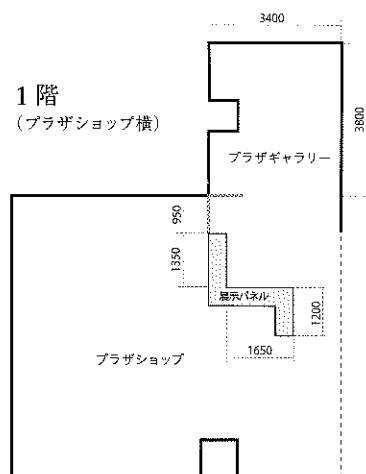

あい
ai

「光の窓」

セロハン、画用紙
109 × 51cm

ときもと ひかる
時本 暁

「LBSCRのクラス E2 形蒸気機関車」

発砲スチロール
30 × 50 × 50cm

ひらの さおり
平野 沙織

「未来をつつむハンカチ」

色鉛筆、トレーシングペーパー、
アクリル絵の具
80 × 80cm

べっく たかひろ
別宮 高廣

「薬王寺」

色鉛筆
70 × 90cm

1階
(プラザショップ横)

Information 「プラザギャラリー」は、企画展示がない期間に貸し出しをしています。
詳しくは、徳島県障がい者芸術・文化活動支援センターにお問い合わせください。

2階(視聴覚支援センター横通路)

1階(プラザショップ横)

2階(視聴覚支援センター横通路)

天井高	3000
固定壁長	15200
展示ケース	1台 幅1400/奥行700/高さ1050(内ガラス350)
展示台	2台 幅1200/奥行450/高さ700
	幅900/奥行900/高さ700
展示パネル(固定)	幅4200/高さ2100(プラザショップ側は展示できません)
スポットライト	10台(展示パネル側3台)
吊り金具	10組(展示パネル側5組)

サイズ単位=mm