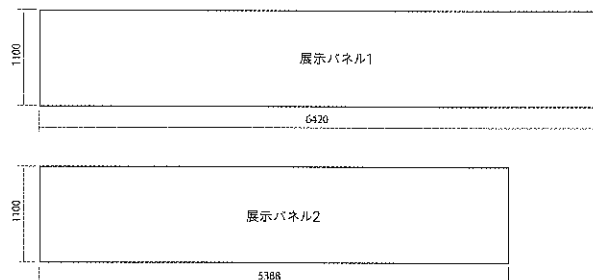

色鉛筆、トレーシングペーパー、
アクリル絵の具
80 × 80cm

べっく たかひろ
別宮 高廣

「薬王寺」

色鉛筆
70 × 90cm

1階
(プラザショップ横)

Information 「プラザギャラリー」は、企画展示がない期間に貸し出しをしています。
詳しくは、徳島県障がい者芸術・文化活動支援センターにお問い合わせください。

2階(視聴覚支援センター横通路)

1階(プラザショップ横)