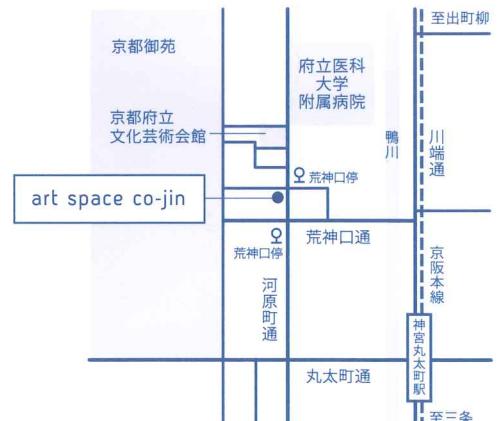

関連イベント②

① 9.4(水)
② 9.11(水)
13:00-14:00

工房リーフ 施設見学会

本展出展者が通う工房リーフの施設見学会です。実際に制作の現場を見学することで、表現の理解を深めます。

日程：① 2024年9月04日(水) 13:00-14:00

② 2024年9月11日(水) 13:00-14:00

定員：各回5名(事前申込制・先着順)

会場：特定非営利活動法人リーフ 工房リーフ
(art space co-jin より徒歩10分)

工房リーフ (内観)

申込方法：右記QRコードよりお申込みください。

art space co-jin

きょうと障害者文化芸術推進機構

〒602-0853

京都市上京区河原町通荒神口上ル

宮垣町83 レ・フレール1階

Tel & Fax : 050-1110-7655